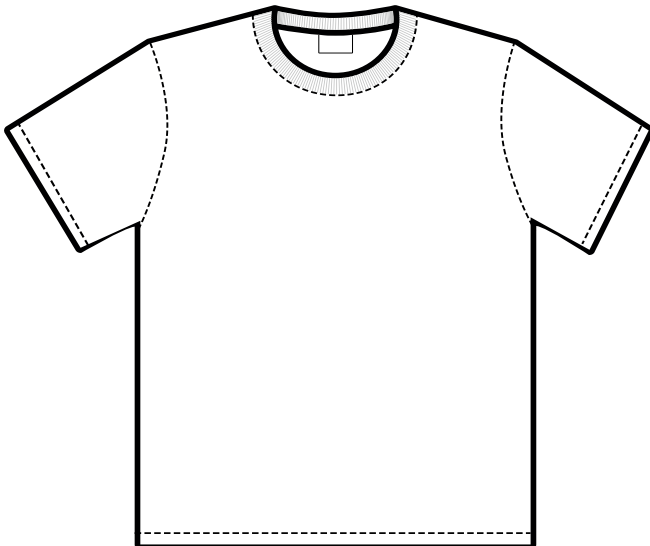

# FRUIT - HEAVY COTTON

strl: S  
Skala: 1:10

strl: M  
Skala: 1:10

strl: L  
Skala: 1:10